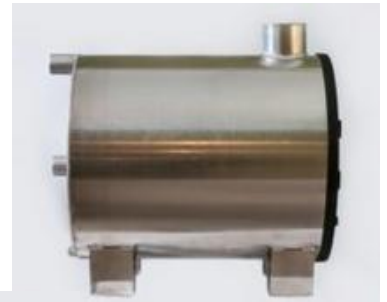

# KÜMBLUSTÜNNI VÄLIAHI L -XL

Kümblustünni väliahi:

- on valmistatud kõrge korrosioonitaluvuse ja väga hea soojajuhtivusega 3 mm paksusest merealumiiniumist (AlMg3)
- aitab vältida kütmisel tekkinud puru sattumist vette
- jätab rohkem ruumi tünnis kümblejatele
- saadaval >25 kw ja >30 kw küttevõimsusega
- saadaval ka klaasuksega või roostevaba terasest esipaneeliga
- komplektis 2m roostevaba korsten ja kõik ühendused ja läbiviigid kohe kasutama hakkamiseks