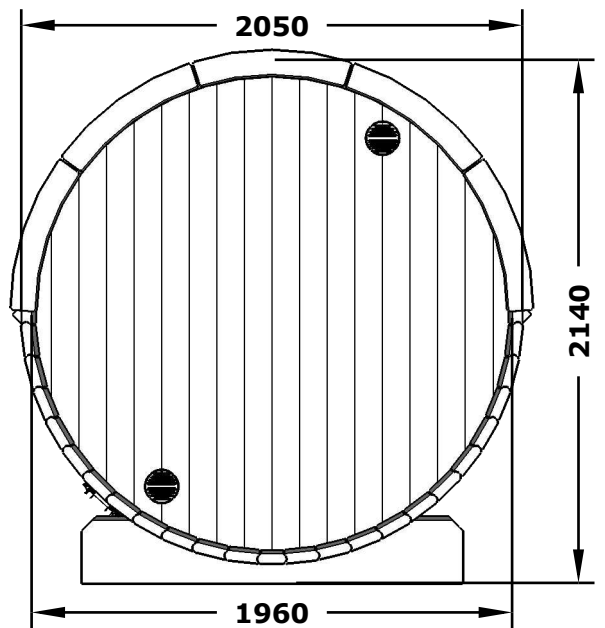

Sauna 220

(LxBxH) 220x120x85 cm.

560 kg. **kg**