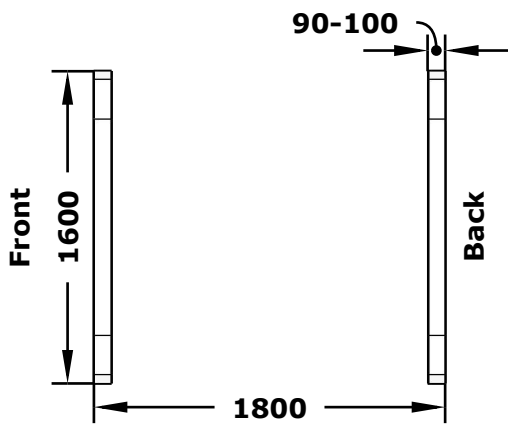

Sauna 220

(LxBxH) 220x120x85 cm.

560 kg. **kg**