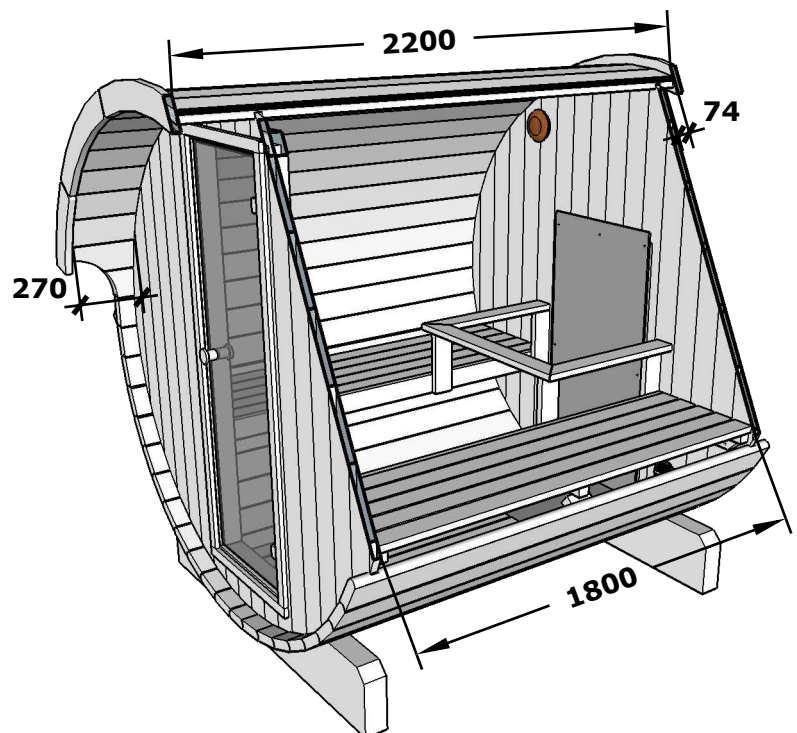

Sauna 220

(LxBxH) 220x120x85 cm.

560 kg. **kg**