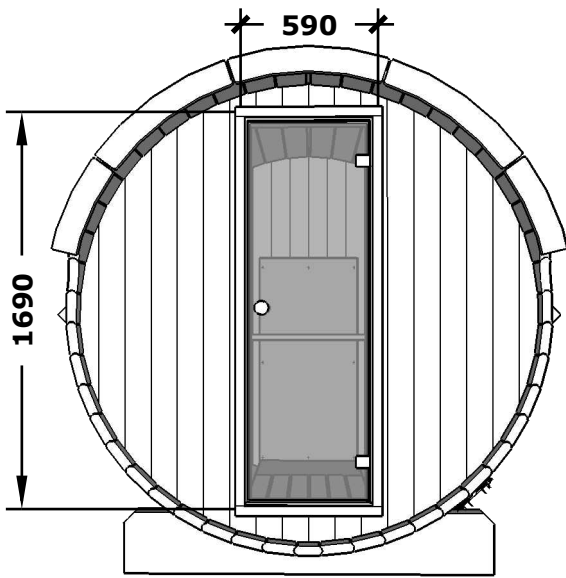

Sauna 220

(LxBxH) 220x120x85 cm.

560 kg. **kg**