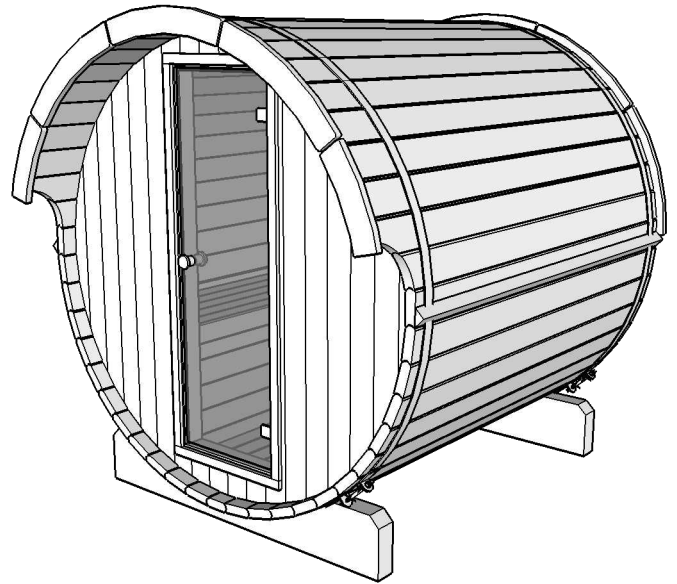

Sauna 220

(LxBxH) 220x120x85 cm.

560 kg. **kg**