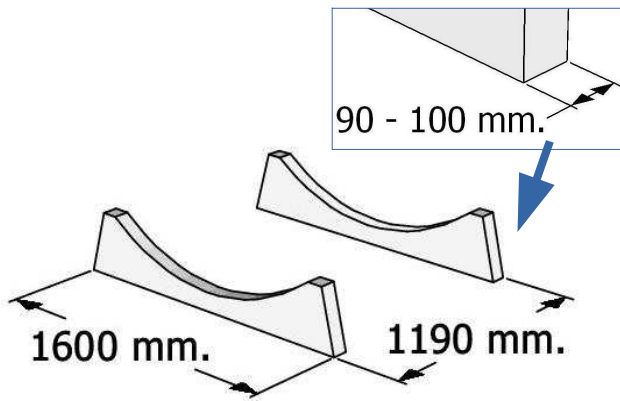

ECO WC

(LxBxH) 160 x 120 x 80 cm.

280 kg.