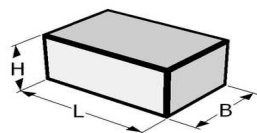

ECO WC

(LxBxH) 160 x 120 x 80 cm.

280 kg.