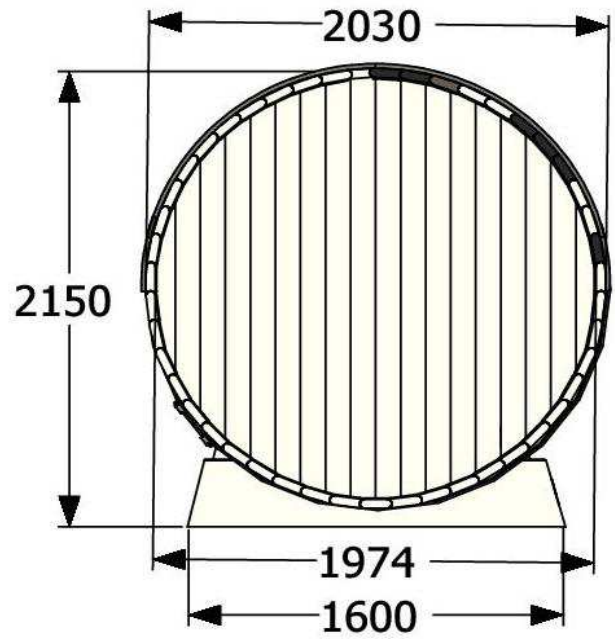

ECO WC

(LxBxH) 160 x 120 x 80 cm.

280 kg.