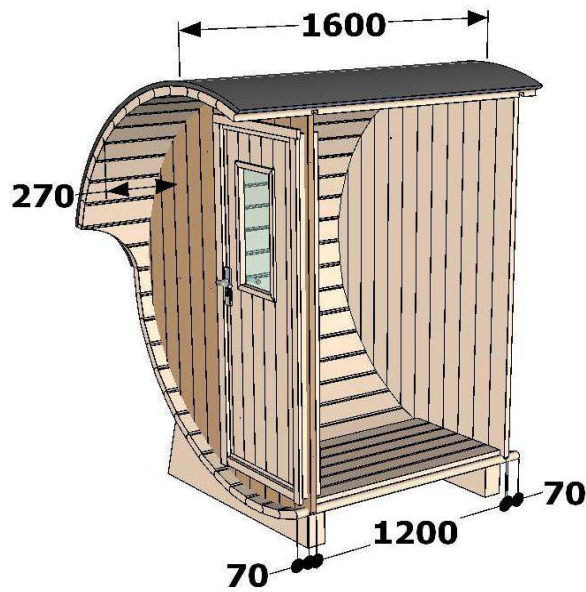

ECO WC

(LxBxH) 160 x 120 x 80 cm.

280 kg.