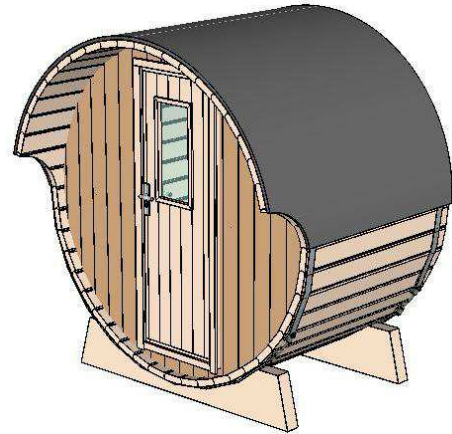

ECO WC

(LxBxH) 160 x 120 x 80 cm.

280 kg.