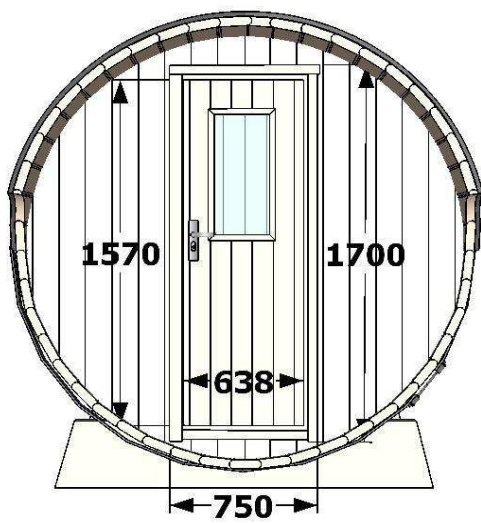

ECO WC

(LxBxH) 160 x 120 x 80 cm.

280 kg.